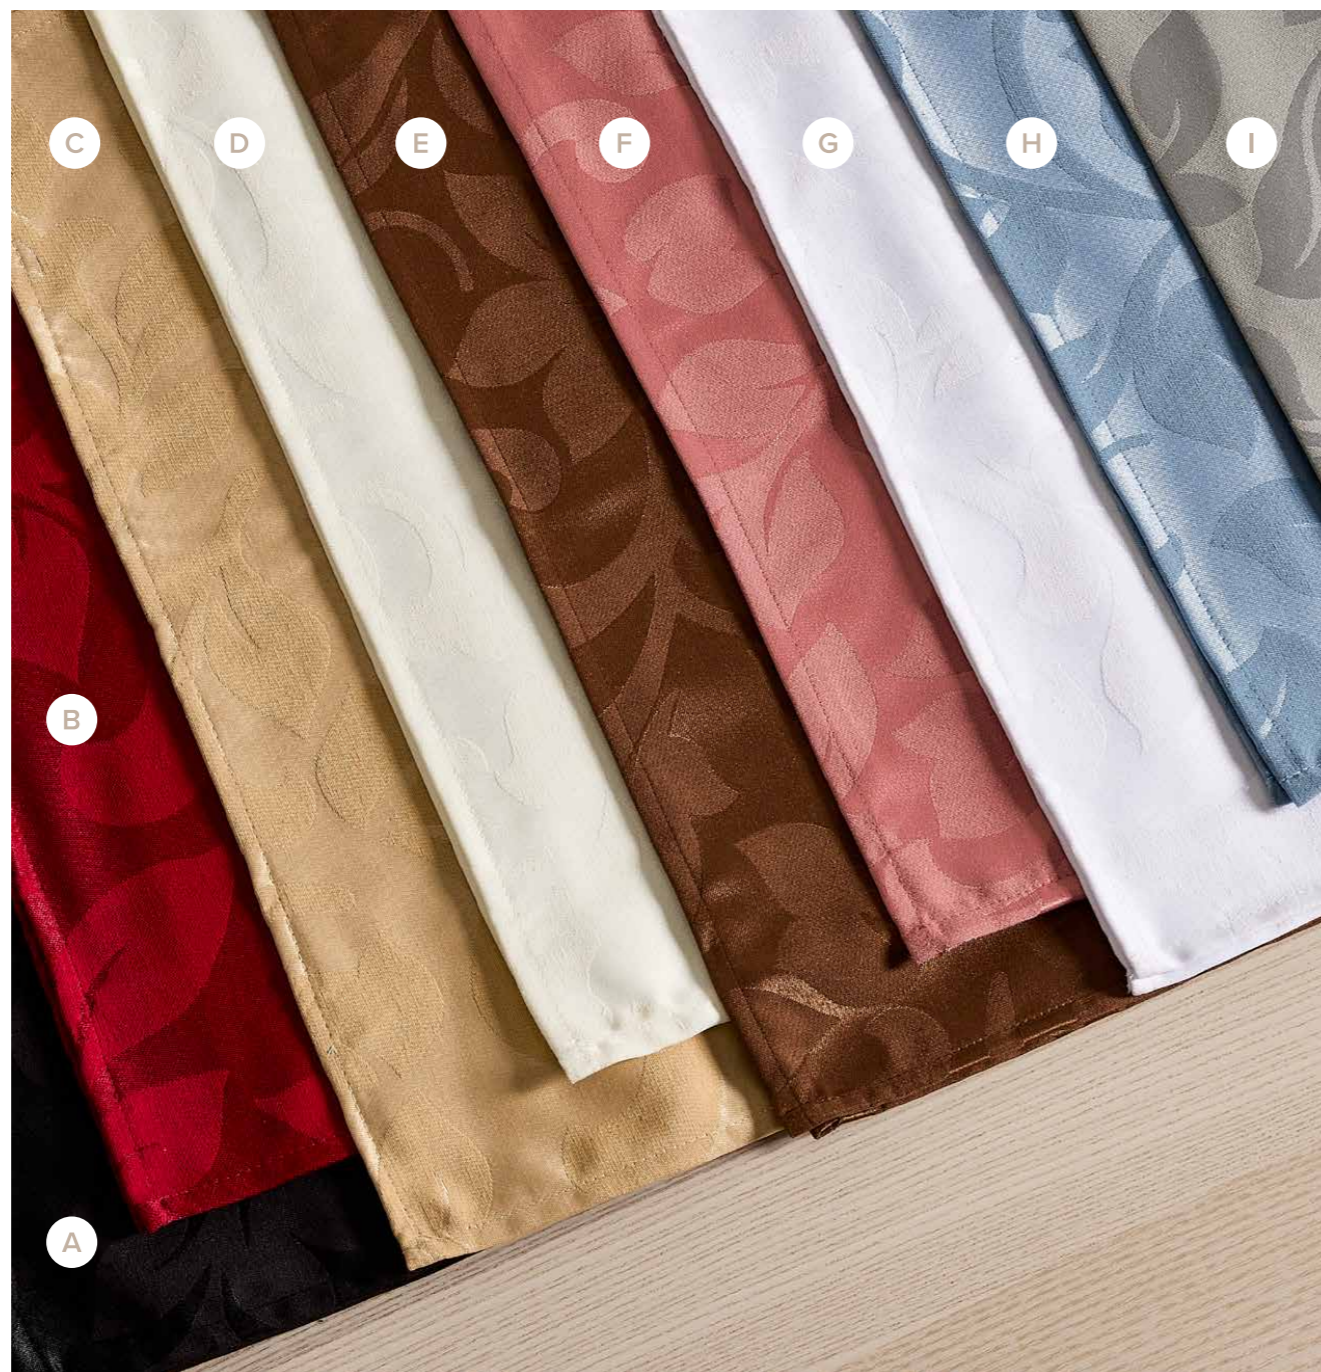

ORNE

TOALHA DE MESA JACQUARD ANTI-NÓDOAS

- 160X160cm
- 160X200cm
- 160X250cm
- 160X300cm
- 160X350cm
- 160X400cm

Opção guardanapos 50x50cm

Composição:

50% Algodão | 50% Poliéster

Cores:

A - Preto | B - Bordeaux | C - Beige | D - Pérola |
E - Castanho | F - Salmão | G - Branco |
H - Azul Claro | I - Cinza Claro

JACQUARD ANTI - STAIN TABLECLOTH

- 160X160cm
- 160X200cm
- 160X250cm
- 160X300cm
- 160X350cm
- 160X400cm

Napkins option 50x50cm

Composition:

50% Cotton | 50% Polyester

Colors:

A - Black | B - Bordeaux | C - Beige | D - Pearl |
E - Brown | F - Salmon | G - White |
H - Light Blue | I - Light Grey