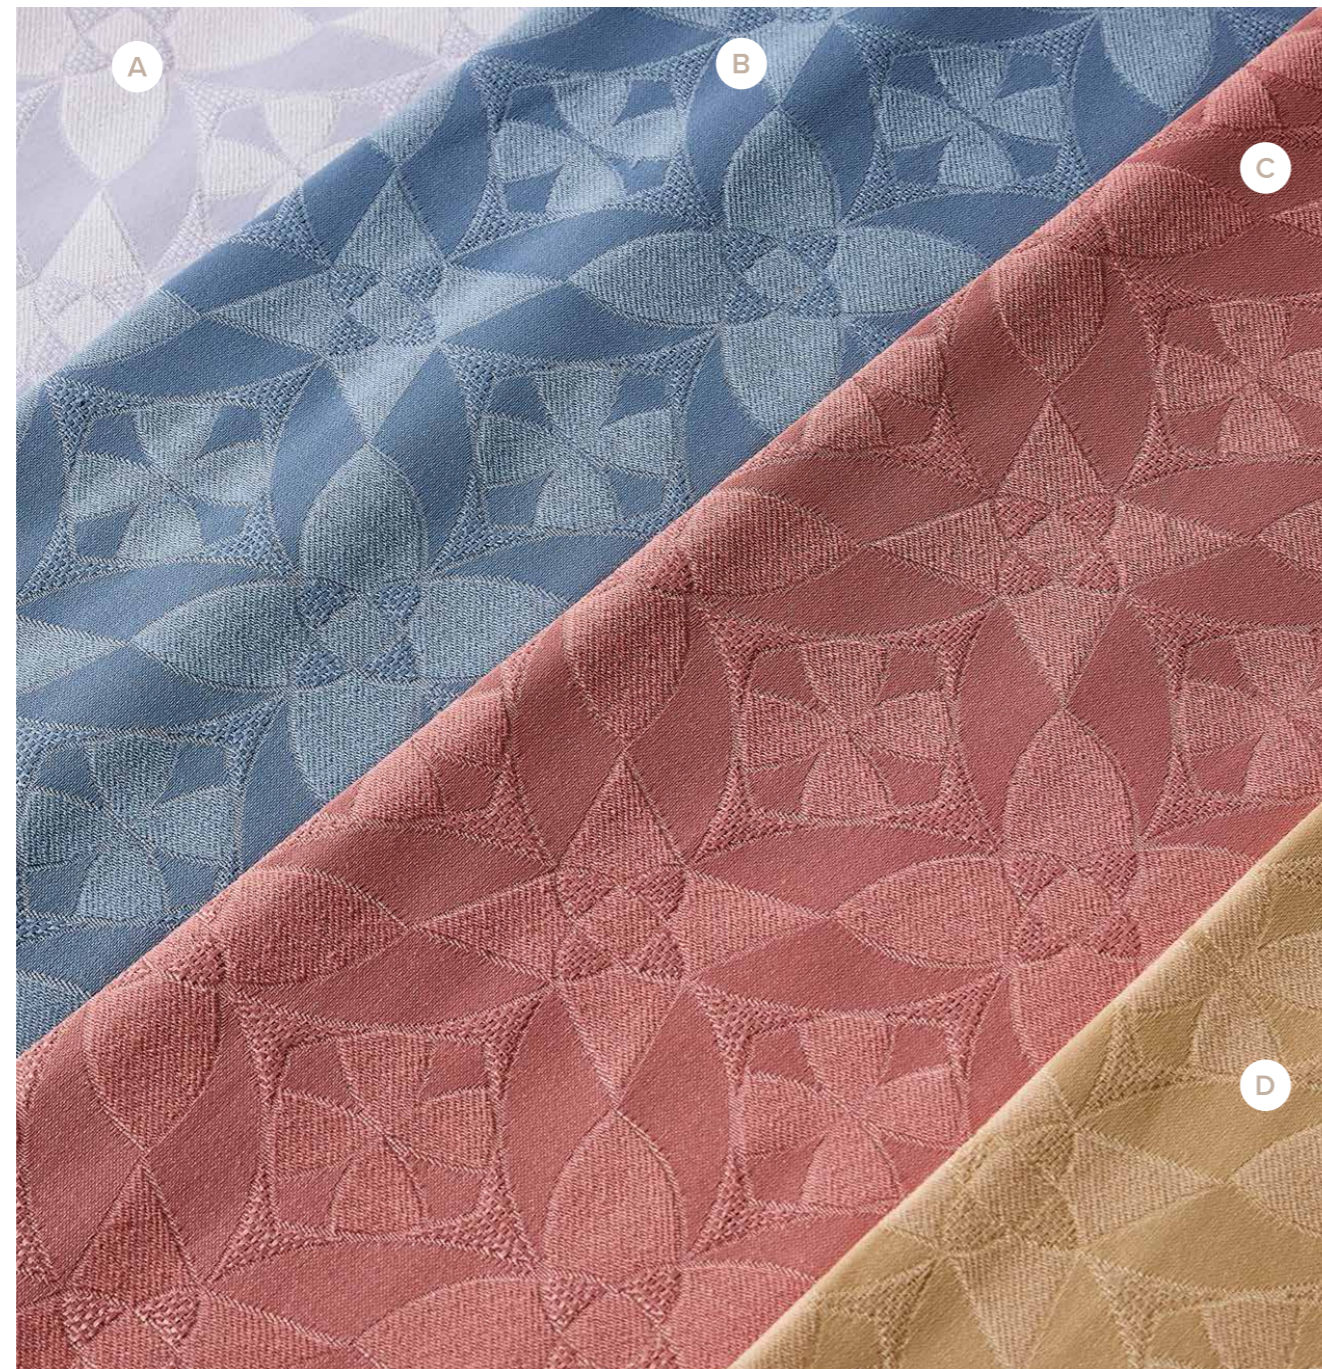

#### Cores:

A - Branco | B - Azul Claro | C - Salmão | D - Bege

### JACQUARD ANTI - STAIN TABLECLOTH

- 160X160cm
- 160X200cm
- 160X250cm
- 160X300cm
- 160X350cm
- 160X400cm

Napkins option 50x50cm

#### Colors:

A - White | B - Light Blue | C - Salmon | D - Beige