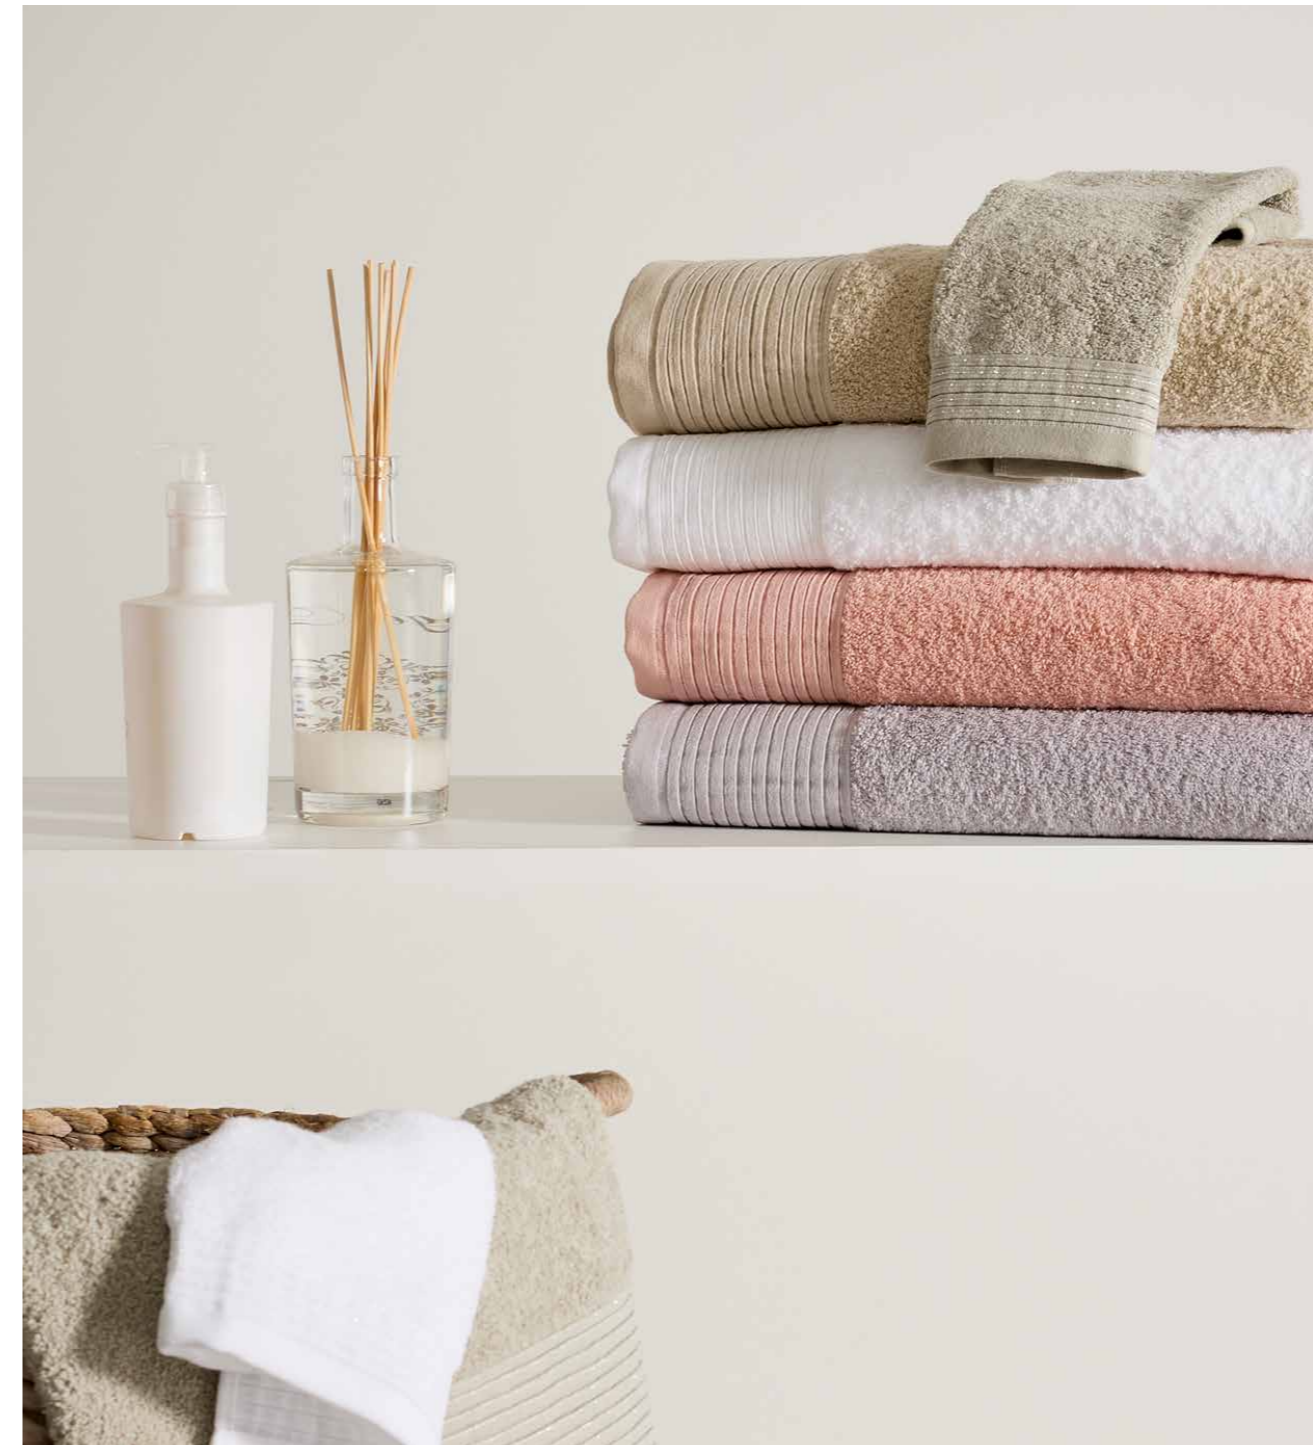

BATH SET 500 grs

- (1) 30X50cm
- (1) 50X100cm
- (1) 100X150cm

Composition:
100% Cotton

Colors:
Green | Beige | White | Pink | Grey