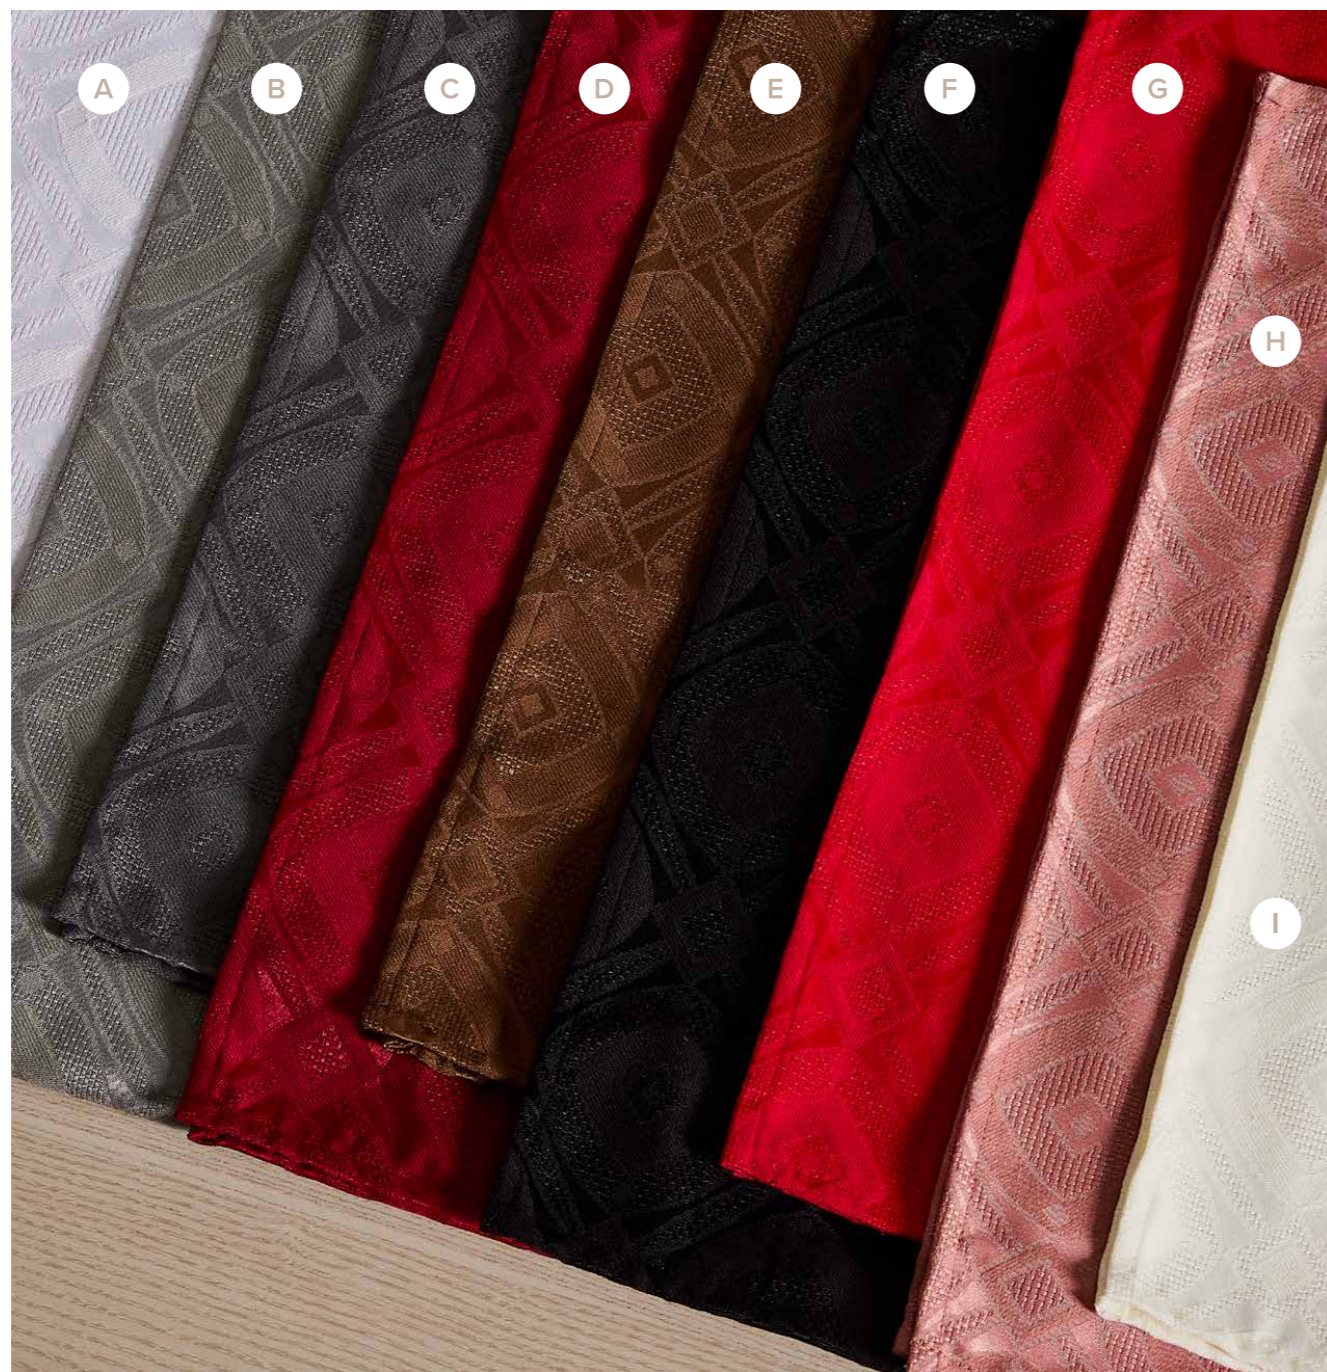

TURENNE

TOALHA DE MESA JACQUARD ANTI-NÓDOAS

- 160X160cm
- 160X200cm
- 160X250cm
- 160X300cm
- 160X350cm
- 160X400cm

Opção guardanapos 50x50cm

Composição:

50% Algodão | 50% Poliéster

Cores:

A - Branco | B - Cinza Claro | C - Cinza Escuro |
D - Bordeaux | E - Castanho | F - Preto |
G - Vermelho | H - Salmão | I - Pérola

JACQUARD ANTI - STAIN TABLECLOTH

- 160X160cm
- 160X200cm
- 160X250cm
- 160X300cm
- 160X350cm
- 160X400cm

Napkins option 50x50cm

Composition:

50% Cotton | 50% Polyester

Colors:

A - White | B - Light Grey | C - Dark Grey |
D - Bordeaux | E - Brown | F - Black |
G - Red | H - Salmon | I - Pearl