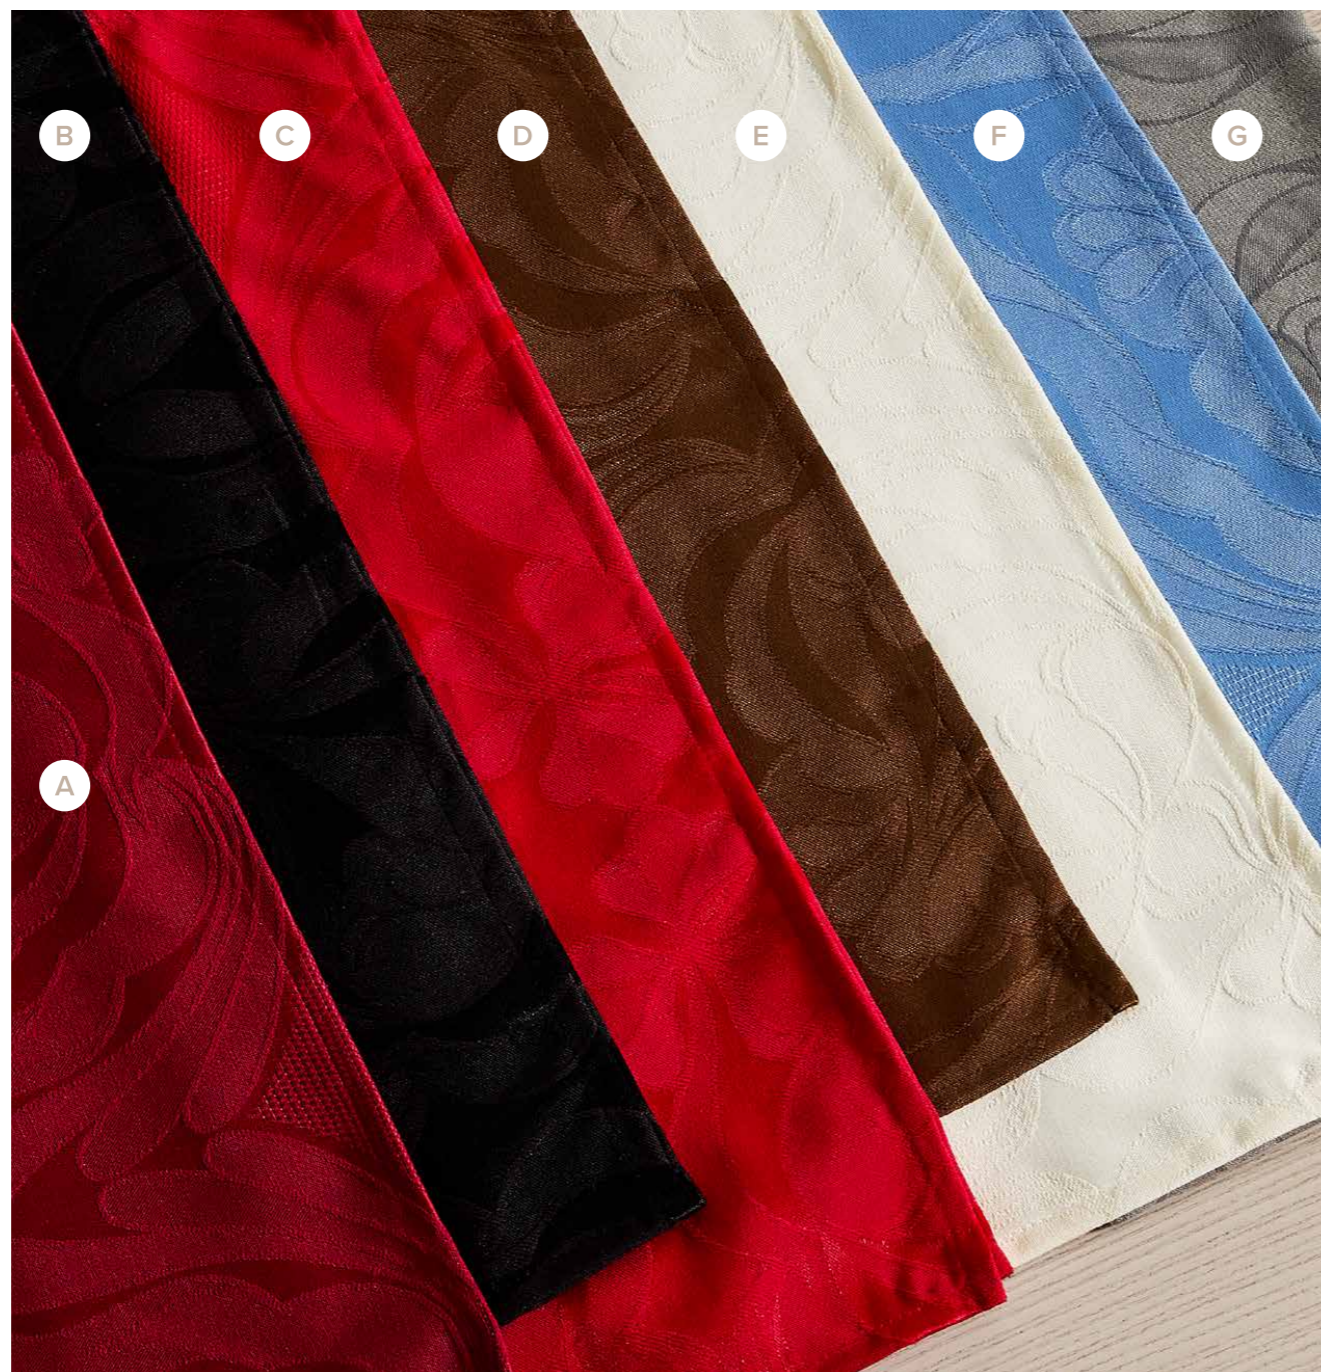

YVOIRE

TOALHA DE MESA JACQUARD ANTI-NÓDOAS

- 160X160cm
- 160X200cm
- 160X250cm
- 160X300cm
- 160X350cm
- 160X400cm

Opção guardanapos 50x50cm

Composição:

50% Algodão | 50% Poliéster

Cores:

A - Bordeaux | B - Preto | C - Vermelho |
D - Castanho | E - Pérola | F - Azul Claro |
G - Cinza Claro

JACQUARD ANTI - STAIN TABLECLOTH

- 160X160cm
- 160X200cm
- 160X250cm
- 160X300cm
- 160X350cm
- 160X400cm

Napkins option 50x50cm

Composition:

50% Cotton | 50% Polyester

Colors:

A - Bordeaux | B - Black | C - Red | D - Brown |
E - Pearl | F - Light Blue | G - Light Grey