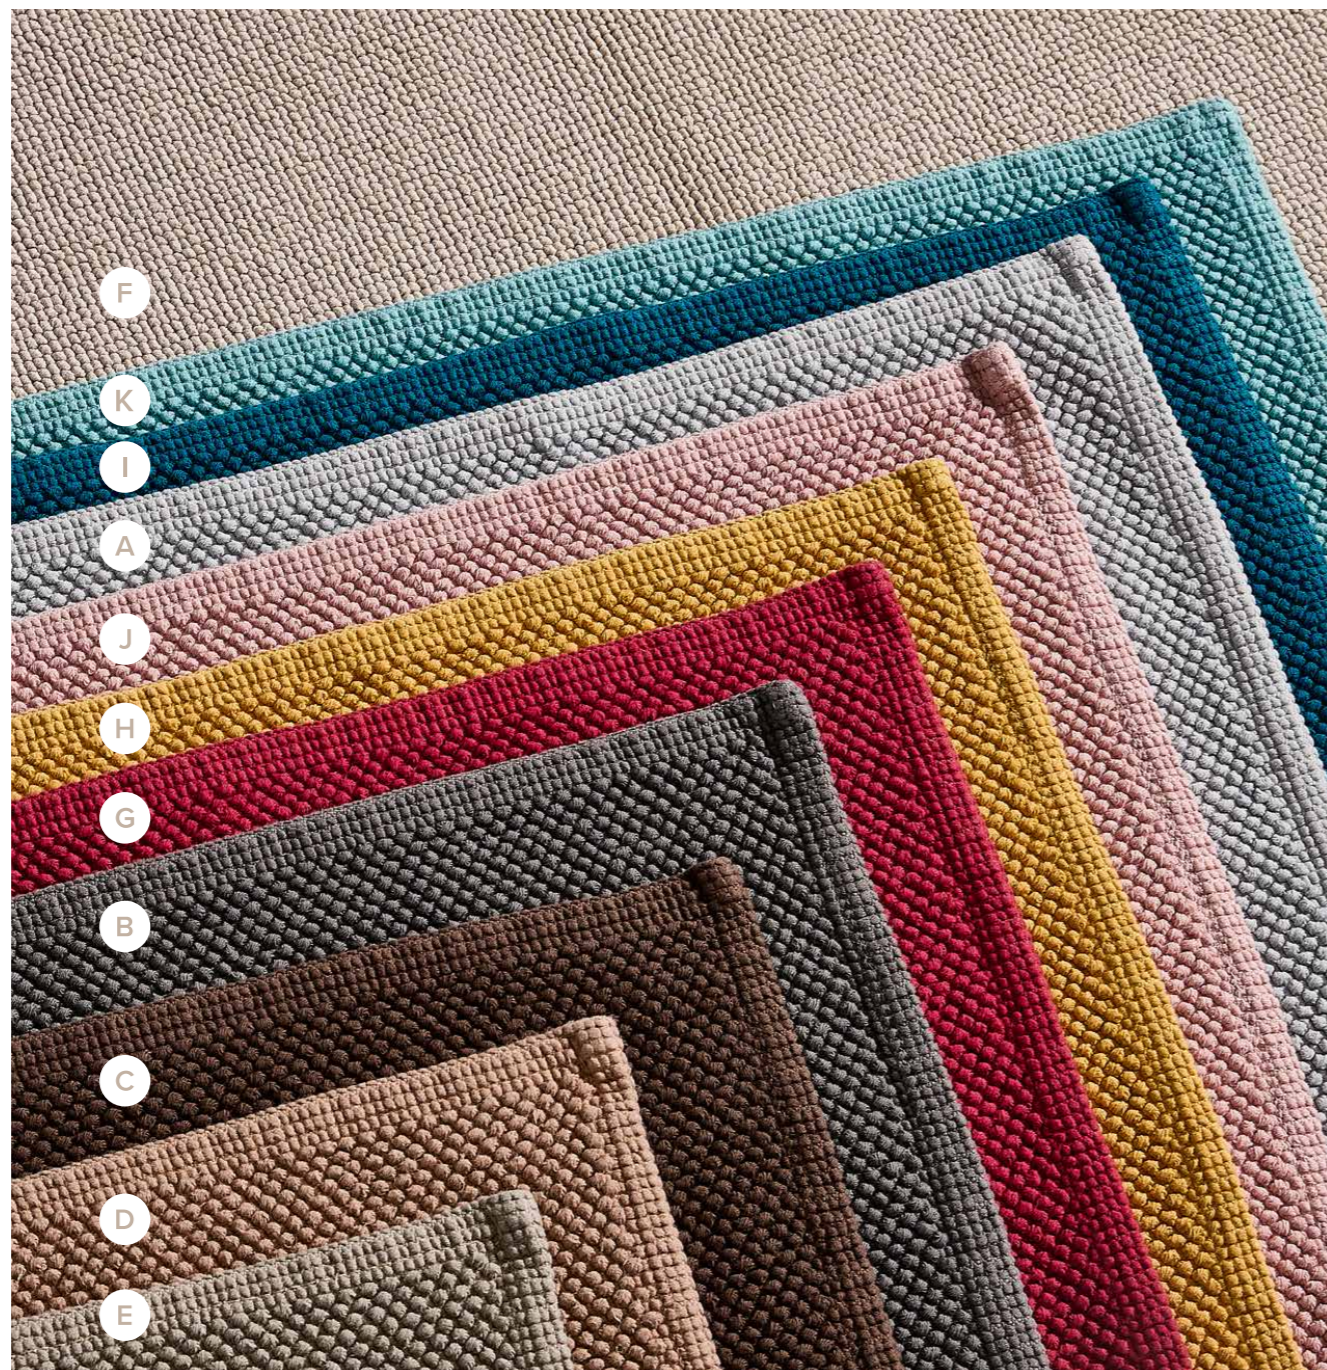

TAPETE ARTESANAL LISO

TAPETES MULTIUSOS

- 50X70cm
- 60X90cm
- 115X200cm

Composição:
100% Algodão

Cores em Stone Wash:

F - Cru | K - Verde Água | I - Azul Petróleo | A - Cinza Claro |
J - Rosa | H - Amarelo | G - Bordeaux | B - Cinza Escuro |
C - Castanho | D - Bege | E - Castanho Claro

PRODUTO ARTESANAL

MULTIPURPOSE CARPETS

- 50X70cm
- 60X90cm
- 115X200cm

Composition:
100% Cotton

Stone Wash Colors:

F - Nude | K - Water Green | I - Blue Oil | A - Light Grey |
J - Pink | H - Yellow | G - Bordeaux | B - Dark Grey |
C - Brown | D - Beige | E - Light Brown

HANDICRAFT PRODUCT